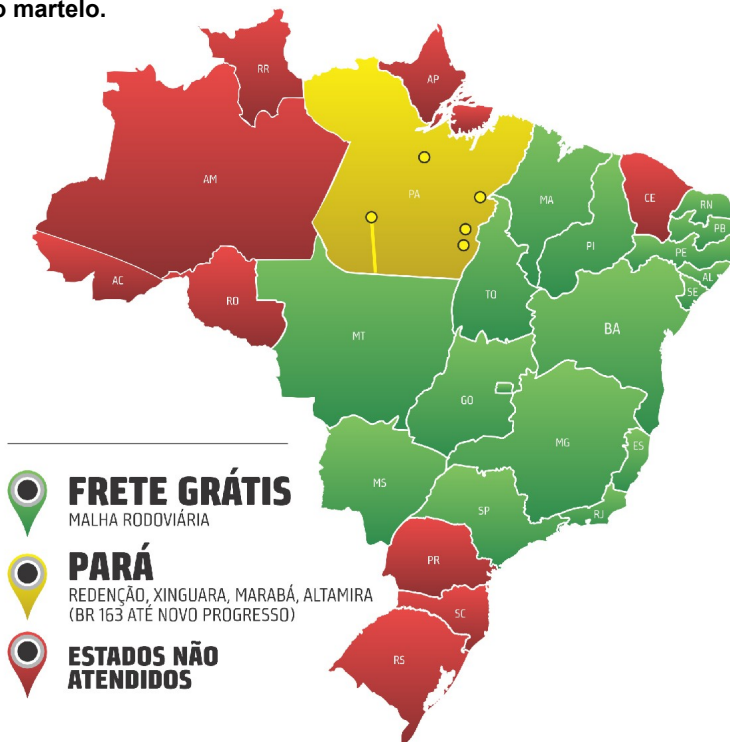

**Condição de pagamento:**

- 30 parcelas (2+2+2+2+2+20), sendo:

2 parc. à vista + 2 parc. com 30 dias + 2 parc. com 60 dias + 2 parc. com 90 dias + 2 parc. com 120 dias + 20 parc. mensais iguais.

- À vista, com 10% de desconto.

- Comissão de compra: 8% sobre o valor da batida do martelo.

GUSTAVO WENZEL ASSESSORIA  
(65) 98118.9350

**Safr**

**FRETE GRÁTIS**  
MALHA RODOVIÁRIA

**PARÁ**  
REDENÇÃO, XINGUARA, MARABÁ, ALTAMIRA  
(BR 163 ATÉ NOVO PROGRESSO)

**ESTADOS NÃO ATENDIDOS**

ONDE ASSISTIR

INFORMAÇÕES

(18) 3622.4999

(18) 99637.2999